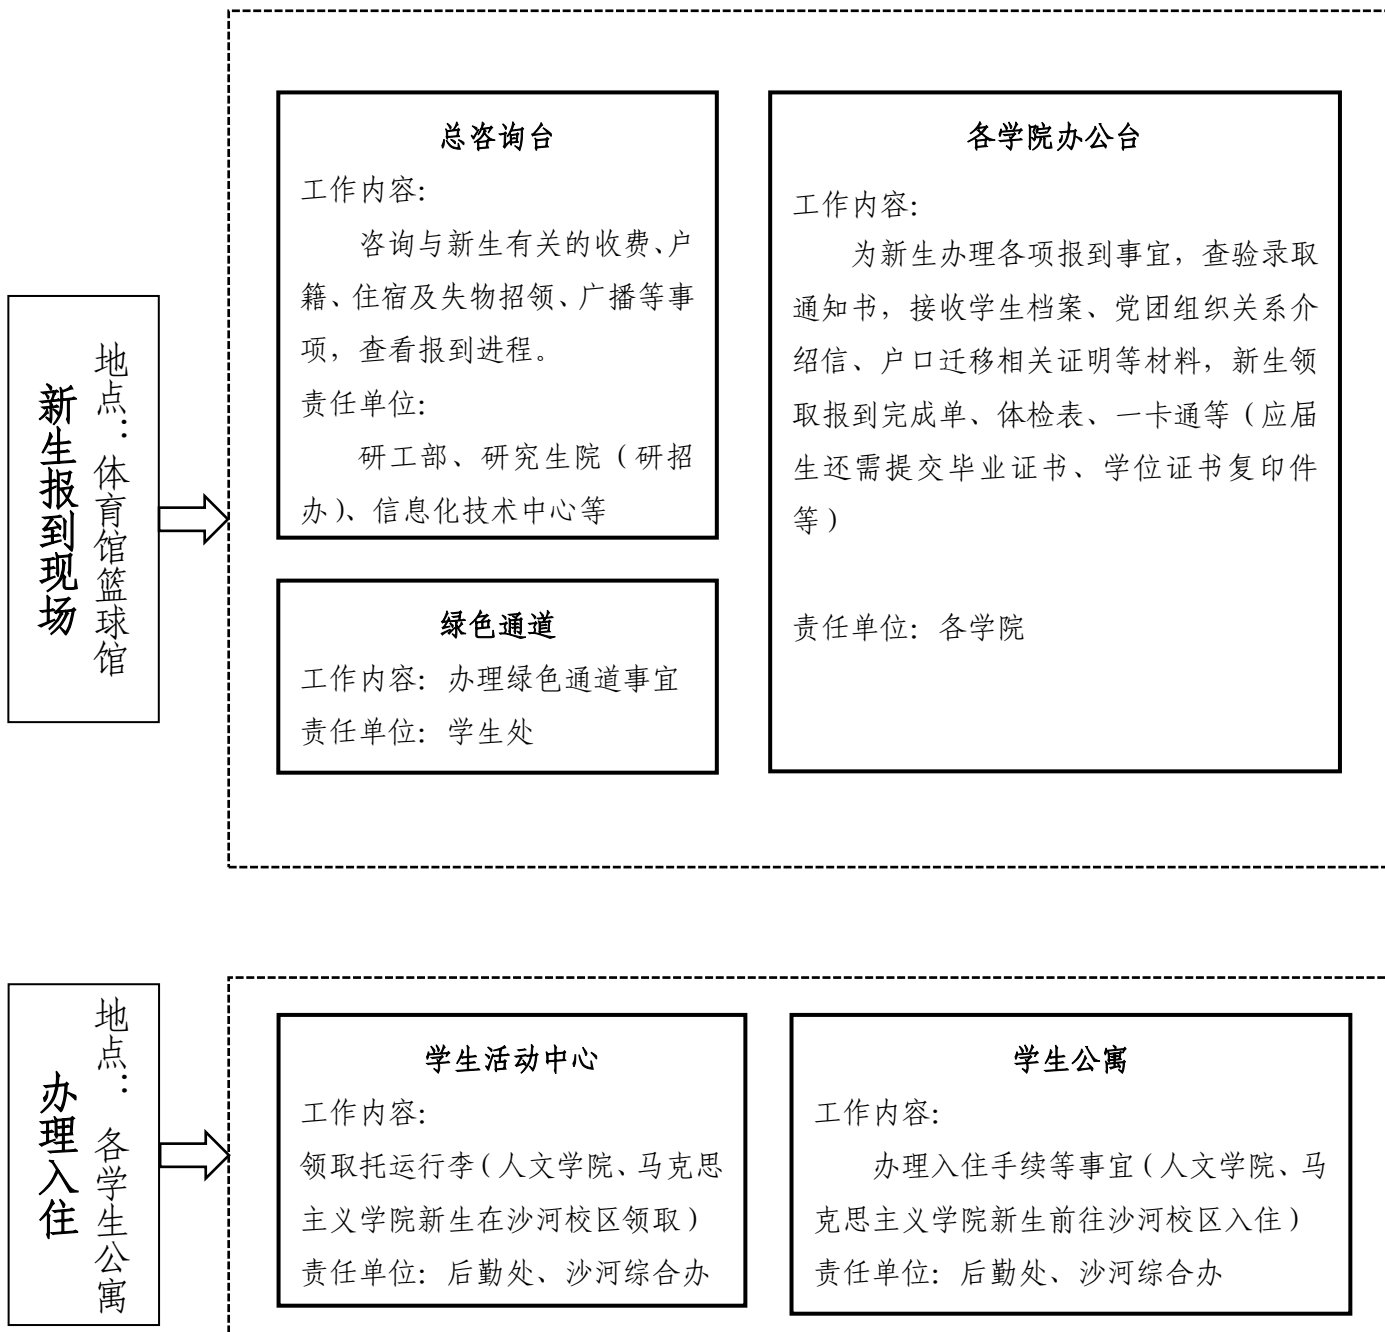

北京邮电大学 2020 级研究生新生报到流程图

提示 1:

请科学佩戴口罩，避免聚集，
排队时，间隔至少 1 米

提示 2:

可先行办理入住手续。

注: 请登录迎新系统完成其他报到手续，并随时关注各相关部门发布的通知。